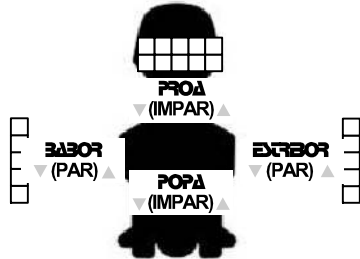

MODIF. DAÑO

MUNICIÓN

TABLA DE CRÍTICOS

Parte	0	9	8	7	6	5	4	3	2	1
PROA	SV	SV	CA	CA	CA	CA	RE	RE	RE	RE
POPA	MO	MO	MO	MO	MO	MO	MO	MO	MO	MO
ESTRIBOR	TM	TM	TM	TM	SI	SI	SI	SI	RE	RE
BABOR	TM	TM	TM	TM	SI	SI	SI	SI	RE	RE
CENTRO	SI	SI	SI	MO	MO	MO	MO	MO	MO	MO

SOPORTE VITAL

Puente de proa

Cargar NAVE

x10

AUTONOMÍA

SUPERVIVENCIA DE LA NAVE

- 10
- 16
- 22
- 30

ZONA MULTIPLE